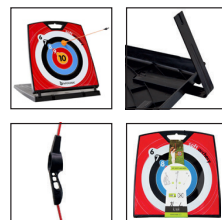

ARCHI E FRECCE

SCUOLA

14,99€

GEOLOGIC ARCO BAMBINO DISCOVERY JUNIOR

Abbiamo progettato questo arco per scoprire il tiro tra 5 e 10 m con punta a ventosa (sicura).

Cod. 8343601 | blu

Cod. 8343722 | rosso

INNOVAZIONE

44,99€

GEOLOGIC KIT TIRO CON L'ARCO SOFTARCHERY 100

Abbiamo elaborato questo kit: 1 arco, 2 frecce a ventosa, 1 bersaglio per scoprire e condividere il tiro con l'arco in tutta sicurezza.

Cod. 2422505