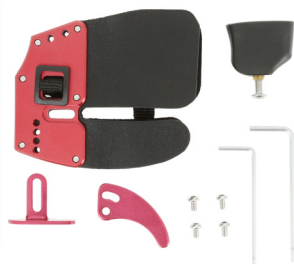

Cerchi una corda con una buona dinamica? Grazie alla sua elasticità moderata, potrai aumentare la velocità.
 Disponibile dalla taglia 68 alla 70
 Cod. 2241728

4,99€

GEOLOGIC
FALSA CORDA TIRO CON L'ARCO

Abbiamo ideato questo prodotto per montare e smontare la corda facilmente.
 Cod. 144658

ACCESSORI ARCIERE

19,99€

GEOLOGIC ZAINO TIRO CON L'ARCO DISCOVERY 300

Abbiamo progettato questo zaino per trasportare l'arco classico, le frecce, il tubo per frecce, la faretra e gli accessori.

Cod. 8388728

39,99€

GEOLOGIC ZAINO TIRO CON L'ARCO CLUB 500

Ideato per trasportare e proteggere l'arco, le frecce e gli accessori del tiro con l'arco.

Spazio perfetto per l'arciere in club!

Cod. 8359236

9,99€

GEOLOGIC PATELLA TIRO CON L'ARCO CLUB 700 DESTRA

Abbiamo ideato questa patella per proteggere la mano e mettersi nella posizione corretta per tirare con un mirino.

Cod. 8339955 | Destra

Cod. 8339954 | Sinistro

7,99€

GEOLOGIC FARETRA TIRO CON L'ARCO DISCOVERY 300