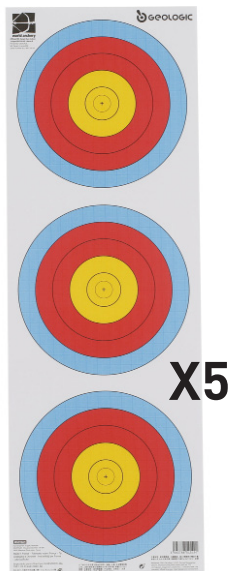

Per proteggere l'avambraccio dalla corda. Compatibile con l'uso di arco destro e sinistro.

Cod. 8024548

9,99€

GEOLOGIC KIT PROTEZIONE TIRO CON L'ARCO ARCIERE

Sei in cerca di un equipaggiamento minimo per proteggerti nei primi tiri? Kit completo: patella, parabraccio e faretra saranno perfetti!

Cod. 8402217

2,99€

GEOLOGIC CINTURINO TIRO CON L'ARCO

Abbiamo ideato questo cinturino per agganciare l'arco alla mano, evitando quindi che cada allo scocco.

Cod. 8338844

BERSAGLIE VISUALI

OMOLOGATO WORLD ARCHERY

2,99€

GEOLOGIC
VISUALI TIRO CON L'ARCO
TRISPOT X5Per misurare le performance
su 3 punti sovrapposti.

Cod. 2707307

A partire da

2,99€

GEOLOGIC
VISUALI TIRO CON L'ARCO X5Visuale omologato World Archery in carta armata per evitare strappi.
Si fissa a ogni angolo del paglione con graffe o chiodi (non forniti).