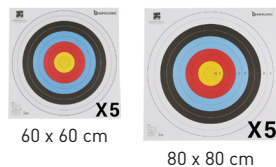

2,99€

GEOLOGIC
VISUALI TIRO CON L'ARCO
TRISPOT X5Per misurare le performance
su 3 punti sovrapposti.

Cod. 2707307

A partire da

2,99€

GEOLOGIC
VISUALI TIRO CON L'ARCO X5Visuale omologato World Archery in carta armata per evitare strappi.
Si fissa a ogni angolo del paglione con graffe o chiodi (non forniti).