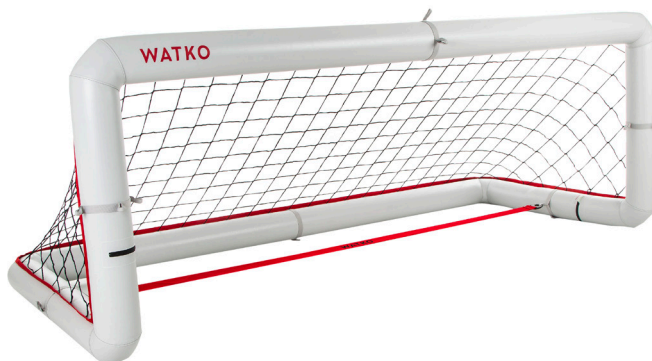

WATKO PORTA GONFIABILE PALLANUOTO WATGOAL500

Modello leggero e compatto. Porta da pallanuoto gonfiabile, rigida, leggera e compatta: facile da trasportare. Dimensioni ufficiali per i giocatori di età inferiore a 13 anni: 2,15 X 0,75 M.

Cod. 8542680